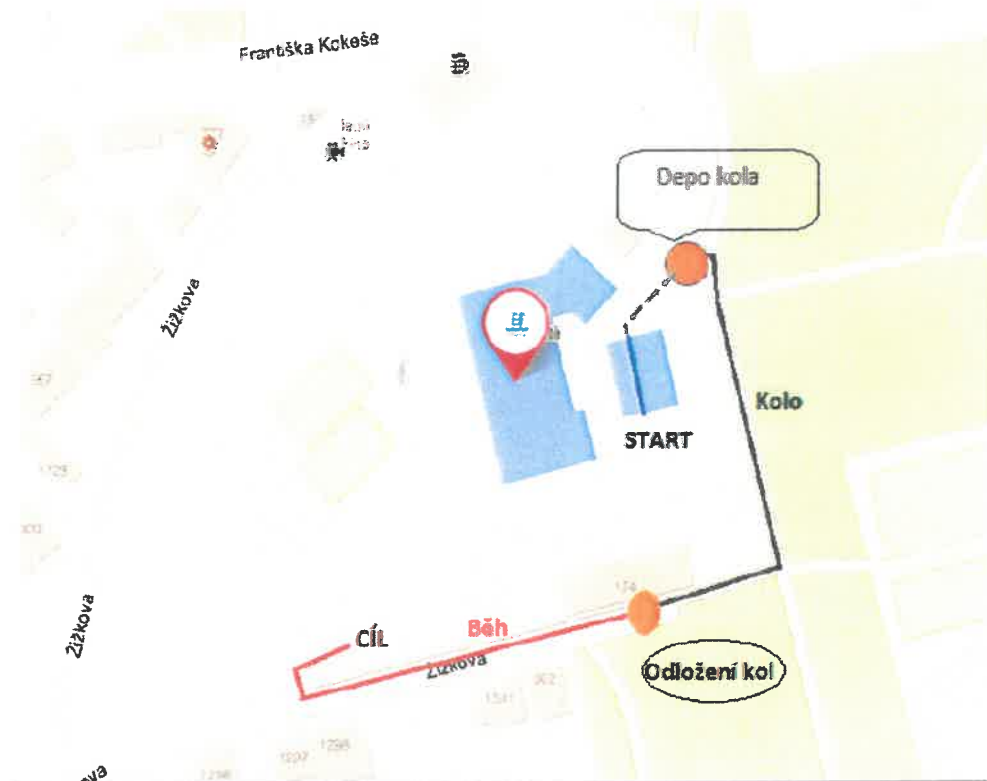

2. a 3. KATEGORIE

PLAVÁNÍ 20m

KOLO 1 370m (1 okruh) - ČERNÁ

BĚH 420m (1 okruh) - ČERVENÁ

1. KATEGORIE

PLAVÁNÍ 8m - MODRÁ

KOLO 120 m - ČERNÁ

BĚH 120 m - ČERVENÁ